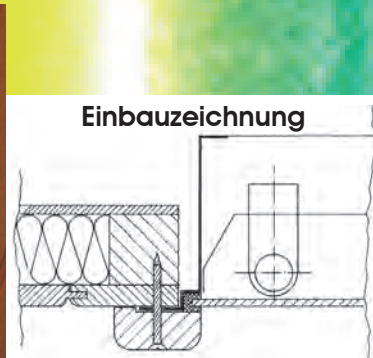

Typ BE 6 – 600 /
mit 2 BIOLUX-Tageslichtlampen
Zur Anwendung bei Jetlag
oder Winterdepression.

Wirkung der Farben

ROT	GELB	GRÜN	BLAU
Anregend und stimulierend, innerlich belebend.	Die Farbe der Sonne, schafft ein warmes behagliches Gefühl.	Die Farbe der Natur. Sie steht für Zufriedenheit, Ruhe und Hoffnung.	Repräsentiert die erregungsfreie Ruhe zum Meditieren und Nachdenken. Wirkt beruhigend und entspannend.

Optimieren Sie die Wirkung Ihres Saunabades mit Lang's - Farblicht-Helarium

- Praktisches Gehäuse aus Edelstahl zum Einbau in Saunakabinendecke
- Echte Spektral-Leuchtstofflampen
- Reflektor für konzentrierte Lichtabgabe
- Sicherheitsglasscheibe mit lichtstreuender Struktur
- formschöner Holzabdeckrahmen zur optimalen Anpassung an die Kabinendecke

Steuergeräte für Lang's Farblicht-HELARIUM mit autom. Farbwechsel und manuellem Mehrfarben-Mischbetrieb sind ebenfalls lieferbar. – Fragen Sie nach näheren Einzelheiten. –

Technische Daten

Gerät	Type	Lampen	Lampenlänge/ -leistung	Abmessungen in mm Länge x Breite x Tiefe	Watt	Elektro- anschluss	Anschluss- leitung
Kleine Ausführung	BE 4 – 600	4	600 mm / 18 W	647 x 268 x 100 Deckenausschnitt: 275 x 655	80	230 V – AC	SIHF 7 x 0,75mm²
	BE 6 – 600	6		647 x 380 x 100 Deckenausschnitt: 380 x 655	110		
Große Ausführung	BE 4 – 1200	4	1200 mm / 36 W	1248 x 268 x 100 Deckenausschnitt: 275 x 1255	160	230 V – AC	SIHF 7 x 0,75mm²
	BE 6 – 1200	6		1248 x 380 x 100 Deckenausschnitt: 380 x 1255	220		

Änderungen vorbehalten.